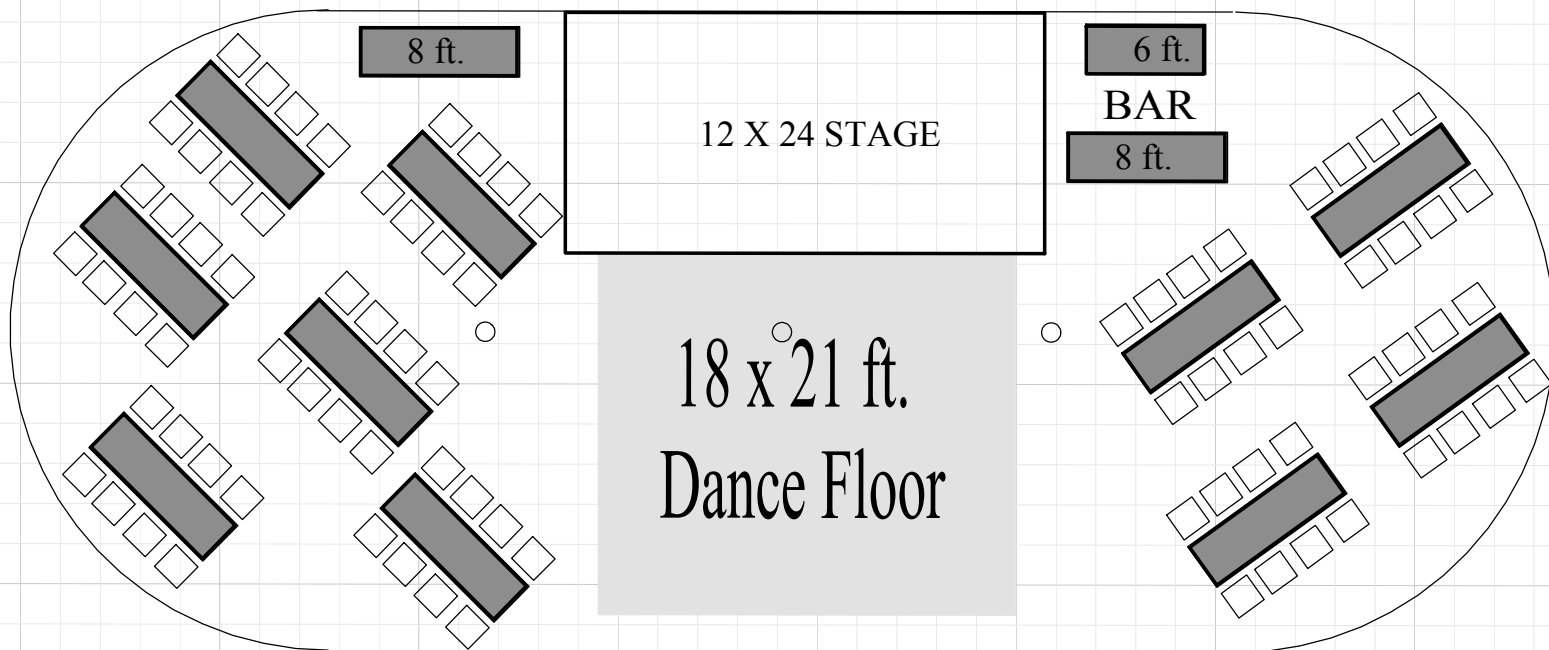

32 x 77 ft Tent

32 x 77 ft Tent