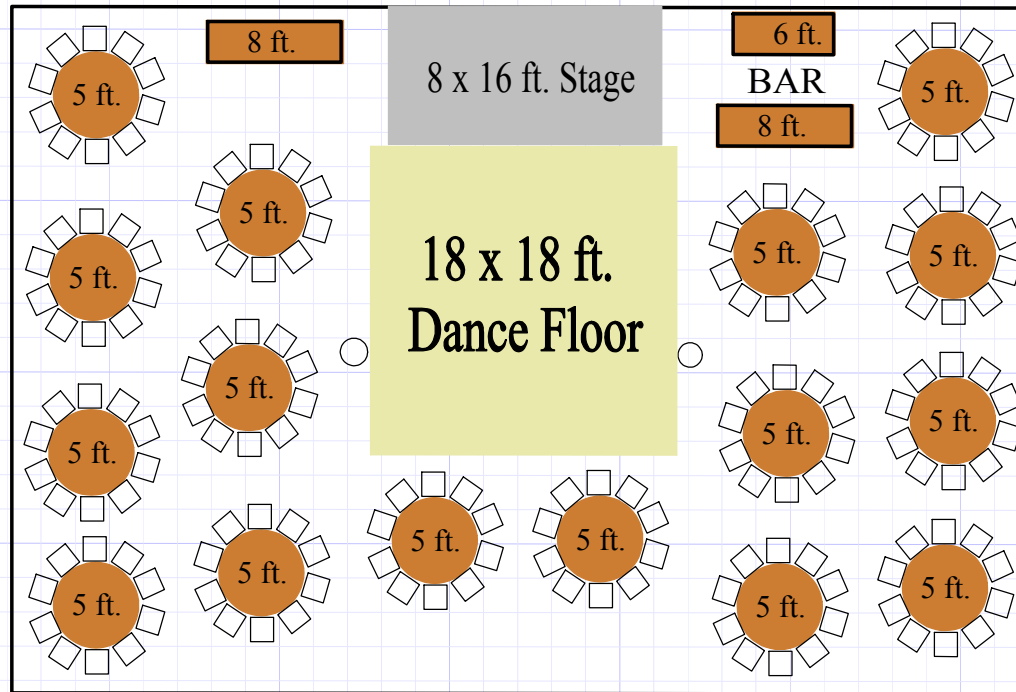

40 X 60 TENT

40 X 60 TENT